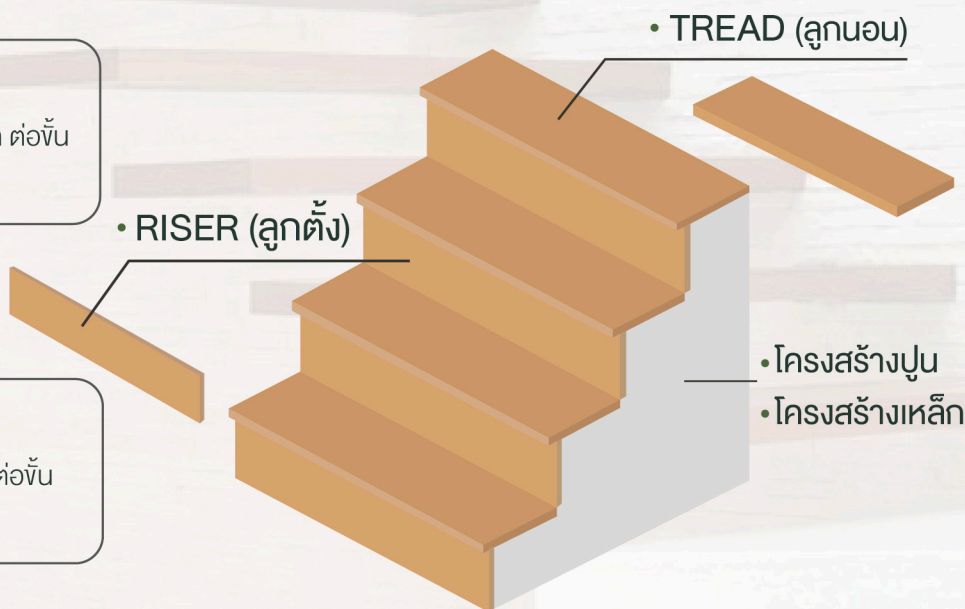

PRICE LIST

SOLID TEAK STAIRCASE

@lumberer

LUMBERER

ลัม-เบอร์-เออร์

■ ราคาบันไดไม้จริง : ไม้สัก

● TREAD (ลูกนอน)

ความหนา (Thickness)	ความกว้าง (Width)	ความยาว (Length)			ราคา / ชิ้น (PRICE / PCS)
		1000-1200 mm.	1201-1500 mm.	1501-2100 mm.	
1" (20 mm.)	250-380 mm.	1,920.-	2,290.-	3,070.-	
1.5" (30 mm.)	250-380 mm.	2,880.-	3,450.-	4,600.-	

บันไดลูกนอนเป็นไม้ประสาน 2 แผ่น

● ค่าติดตั้งบันไดลูกนอน

พร้อมเคลือบผิว (สีธรรมชาติ) 1,200 บาท ต่อชั้น
ย้อมสีอื่นๆ 150 บาท ต่อชั้น

● ค่าติดตั้งบันไดลูกตั้ง

พร้อมเคลือบผิว (สีธรรมชาติ) 900 บาท ต่อชั้น
ย้อมสีอื่นๆ 150 บาท ต่อชั้น